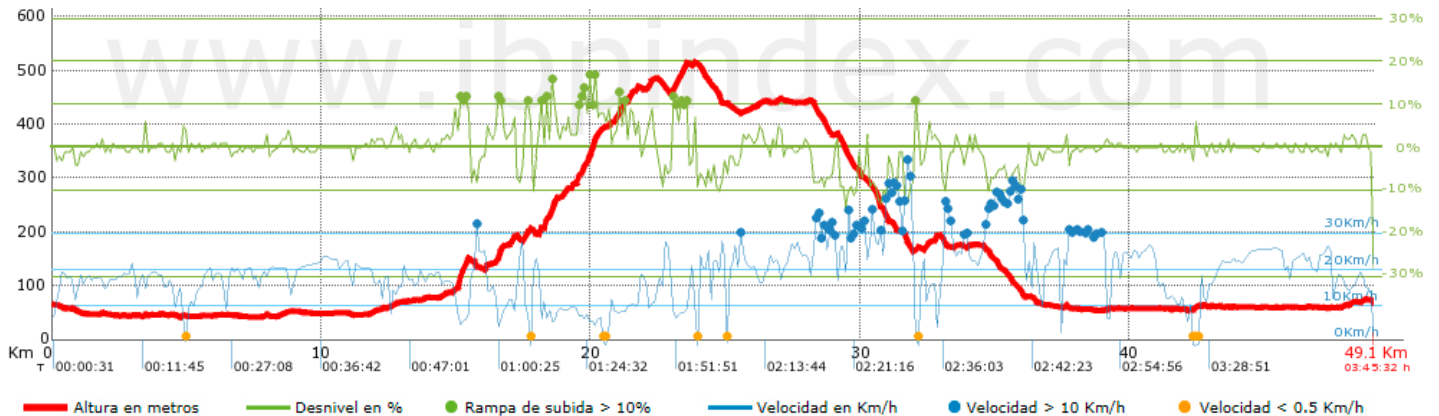

Track: Current.gpx

Fecha: 17/03/2013

Modalidad detectada: MTB

IBP = 62 MTB

Resumen de desniveles

	Subidas	Distancia en Km	Km del total en %	Velocidad en Km/h	Tiempo h:m:s
	Entre el 15 y el 30%	0,418	0,85	6,46	0:03:53
	Entre el 10 y el 15%	1,77	3,61	8,07	0:13:10
	Entre el 5 y el 10%	2,995	6,1	9,46	0:19:00
	Entre el 1 y el 5%	9,313	18,98	13,91	0:40:10
	Total :	14,496	29,55	11,41	1:16:13
Llano					
	Desniveles del 1%	19,975	40,71	19,46	1:01:36
Bajadas					
	Entre el 1 y el 5%	8,525	17,38	15,59	0:32:49
	Entre el 5 y el 10%	5,097	10,39	24,7	0:12:23
	Entre el 10 y el 15%	0,956	1,95	33,42	0:01:43
	Entre el 15 y el 30%	0,013	0,03	4,1	0:00:11
	Total :	14,591	29,74	18,59	0:47:06
	Total track :	49,062	100 %	15,919	3:04:55

Track: Current.gpx

Fecha: 17/03/2013

Información general

Filtro pendiente máxima	~30 %	Desnivel positivo por km	15,18 m
Separación mínima analizada	~30 m	Ratio de subida	5,14 %
Número de puntos	1317 (cad. 37,25 m)	Altura máxima	515,88 m
Puntos significativos	798 (cad. 61,48 m / 60,59 %)	Desn. de bajada acumulado	741,31 m
Distancia total	49,062 Km	Desnivel negativo por Km	15,11 m
Distancia analizada	49,062 Km	Ratio de bajada	5,08 %
Distancia lineal	0,004 Km	Altura mínima	42,44 m
Tiempo en movimiento	3:04:55 h	Cambios dirección por Km.	7,38
Velocidad media en movimiento	15,919 Km/h	Cambios dirección por Km. (> 5°)	6,16
Velocidad máxima sostenida	53,24 Km/h	Tramos rectos acumulados	8,498 Km
Tiempo parado	0:40:37 h	Tramos rectos por Km.	173,21 m
Tiempo total	3:45:32 h	Cambios de pendiente	8
Velocidad media total	13,05 Km/h	Cambios de pendiente por Km	0,163
Desn. de subida acumulado	744,55 m	Puntos aberrantes	60 (4,56 % d. total)