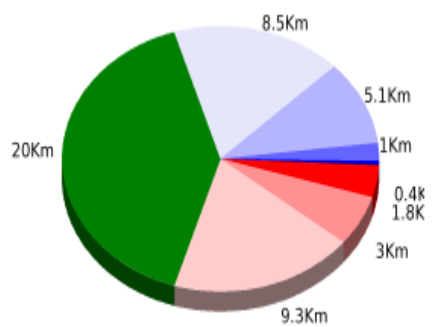

Track: Current.gpx

Fecha: 17/03/2013

Modalidad detectada: MTB

IBP = 62 MTB

Resumen de desniveles

	Subidas	Distancia en Km	Km del total en %	Velocidad en Km/h	Tiempo h:m:s
	Entre el 15 y el 30%	0,418	0,85	6,46	0:03:53
	Entre el 10 y el 15%	1,77	3,61	8,07	0:13:10
	Entre el 5 y el 10%	2,995	6,1	9,46	0:19:00
	Entre el 1 y el 5%	9,313	18,98	13,91	0:40:10
	Total :	14,496	29,55	11,41	1:16:13
Llano					
	Desniveles del 1%	19,975	40,71	19,46	1:01:36
Bajadas					
	Entre el 1 y el 5%	8,525	17,38	15,59	0:32:49
	Entre el 5 y el 10%	5,097	10,39	24,7	0:12:23
	Entre el 10 y el 15%	0,956	1,95	33,42	0:01:43
	Entre el 15 y el 30%	0,013	0,03	4,1	0:00:11
	Total :	14,591	29,74	18,59	0:47:06
	Total track :	49,062	100 %	15,919	3:04:55

Track: Current.gpx

Fecha: 17/03/2013

Información general

Filtro pendiente máxima	~30 %	Desnivel positivo por km	15,18 m
Separación mínima analizada	~30 m	Ratio de subida	5,14 %
Número de puntos	1317 (cad. 37,25 m)	Altura máxima	515,88 m
Puntos significativos	798 (cad. 61,48 m / 60,59 %)	Desn. de bajada acumulado	741,31 m
Distancia total	49,062 Km	Desnivel negativo por Km	15,11 m
Distancia analizada	49,062 Km	Ratio de bajada	5,08 %
Distancia lineal	0,004 Km	Altura mínima	42,44 m
Tiempo en movimiento	3:04:55 h	Cambios dirección por Km.	7,38
Velocidad media en movimiento	15,919 Km/h	Cambios dirección por Km. (> 5°)	6,16
Velocidad máxima sostenida	53,24 Km/h	Tramos rectos acumulados	8,498 Km
Tiempo parado	0:40:37 h	Tramos rectos por Km.	173,21 m
Tiempo total	3:45:32 h	Cambios de pendiente	8
Velocidad media total	13,05 Km/h	Cambios de pendiente por Km	0,163
Desn. de subida acumulado	744,55 m	Puntos aberrantes	60 (4,56 % d. total)