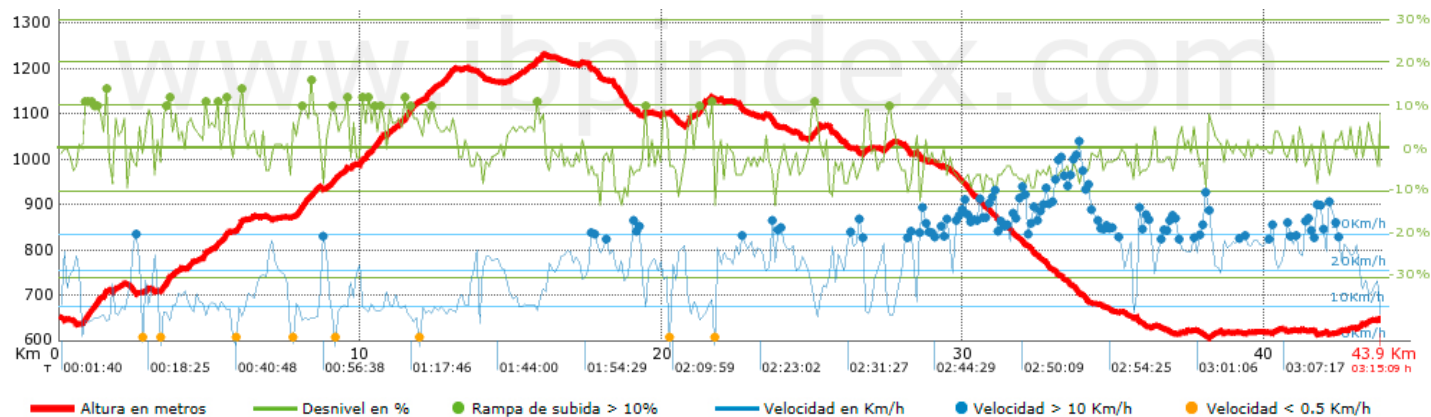

Cambios dirección por Km.	8,43
Cambios dirección por Km. (> 5°)	7,2
Tramos rectos acumulados	5,164 Km
Tramos rectos por Km.	117,66 m
Cambios de pendiente	6
Cambios de pendiente por Km	0,137

Análisis patrocinado por...

**Interesado  
en aparecer aquí?**

 Contacta en:  
[info@ibpindex.com](mailto:info@ibpindex.com)  
 607 499 994

Resumen de desniveles	Subidas	Distancia en Km	Km del total en %	Velocidad en Km/h	Tiempo h:m:s
	Entre el 15 y el 30%	0,075	0,17	9,36	0:00:29
	Entre el 10 y el 15%	1,805	4,11	8,87	0:12:13
	Entre el 5 y el 10%	6,854	15,62	9,92	0:41:27
	Entre el 1 y el 5%	9,176	20,91	13,51	0:40:46
	<b>Total :</b>	<b>17,91</b>	<b>40,81</b>	<b>11,32</b>	<b>1:34:55</b>
	<b>Llano</b>				
	Desniveles del 1%	5,631	12,83	20,88	0:16:11
	<b>Bajadas</b>				
	Entre el 1 y el 5%	11,497	26,2	23,65	0:29:10
	Entre el 5 y el 10%	7,839	17,86	23,57	0:19:57
Entre el 10 y el 15%	0,98	2,23	24,67	0:02:23	
Entre el 15 y el 30%	0,031	0,07	12,47	0:00:09	
<b>Total :</b>	<b>20,347</b>	<b>46,36</b>	<b>23,64</b>	<b>0:51:39</b>	
<b>Total track :</b>	<b>43,888</b>	<b>100 %</b>	<b>16,18</b>	<b>2:42:45</b>	

Track: La Puerta 2013.tcx

Fecha: 01/07/2013

Track: La Puerta 2013.tcx

Modalidad detectada = MTB

Fiabilidad del índice IBP = A (A = muy buena, B = buena, C = aceptable, D = regular, E = mala, M = track dibujado)

**IBP = 66 MTB**

Map data ©2013 Google, basado en BCN IGN España

Parámetros a gran altura

Altura en metros	Distancia m	% del total	Tiempo en movimiento	Velocidad	Tiempo parado	Tiempo total	Velocidad
Total :	0 Km	--- %	--- h	--- Km/h	--- h	--- h	--- Km/h