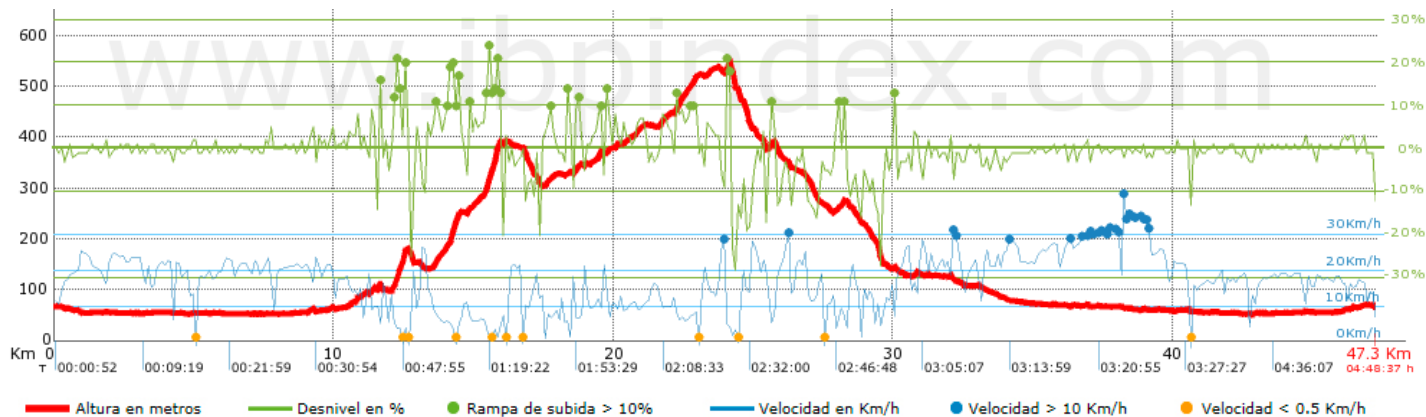

Cambios dirección por Km.	8.69
Cambios dirección por Km. (> 5°)	6.43
Tramos rectos acumulados	10.713 Km
Tramos rectos por Km.	226.63 m
Cambios de pendiente penalizables	7
Cambios de pendiente penalizables por Km	0.148

Quieres conocer tu estado de forma y compararlo con los demás?

**IBP fit**

Resumen de desniveles	Subidas	Distancia en Km	Km del total en %	Velocidad en Km/h	Tiempo h:m:s
	Entre el 15 y el 30%	1.064	2.25	4.16	0:15:20
	Entre el 10 y el 15%	1.258	2.66	6.36	0:11:52
	Entre el 5 y el 10%	3.667	7.76	7.21	0:30:31
	Entre el 1 y el 5%	8.291	17.54	12.22	0:40:43
	<b>Total :</b>	<b>14.281</b>	<b>30.21</b>	<b>8.7</b>	<b>1:38:26</b>
	<b>Llano</b>				
	Desniveles del 1%	17.927	37.93	19.84	0:54:13
	<b>Bajadas</b>				
	Entre el 1 y el 5%	9.305	19.68	17.98	0:31:03
	Entre el 5 y el 10%	3.191	6.75	12.34	0:15:31
Entre el 10 y el 15%	1.365	2.89	13.17	0:06:13	
Entre el 15 y el 30%	1.202	2.54	6.43	0:11:13	
<b>Total :</b>	<b>15.062</b>	<b>31.86</b>	<b>14.12</b>	<b>1:04:00</b>	
<b>Total track :</b>	<b>47.27</b>	<b>100 %</b>	<b>13.09</b>	<b>3:36:39</b>	

Track: Senda Secreta.tcx

Fecha: 22/06/2014

Track: Senda Secreta.tcx

Modalidad detectada = BYC

Fiabilidad del índice IBP = (A = muy buena, B = buena, C = aceptable, D = regular, E = mala, M = track dibujado)

**IBP = 79 BYC**

Parámetros a gran altura

Altura en metros	Distancia m	% del total	Tiempo en movimiento	Velocidad	Tiempo parado	Tiempo total	Velocidad
Total :	0 Km	---	---	---	---	---	---

Paradas

Punto kilometrico	Tiempo parado	Altura en metros	Tiempo desde la salida	Tiempo desde parada anterior	Distancia a parada anterior
4.962	0:03:14	53	0:14:56	0:14:56	4.962
12.587	0:02:47	176	0:49:54	0:34:58	7.624
16.148	0:02:30	390	1:34:06	0:44:12	3.561
23.014	0:02:57	521	2:16:18	0:42:12	6.867
27.543	0:03:06	268	2:40:26	0:24:08	4.528
40.643	0:57:24 > 10'	61	3:28:38	0:48:12	13.1