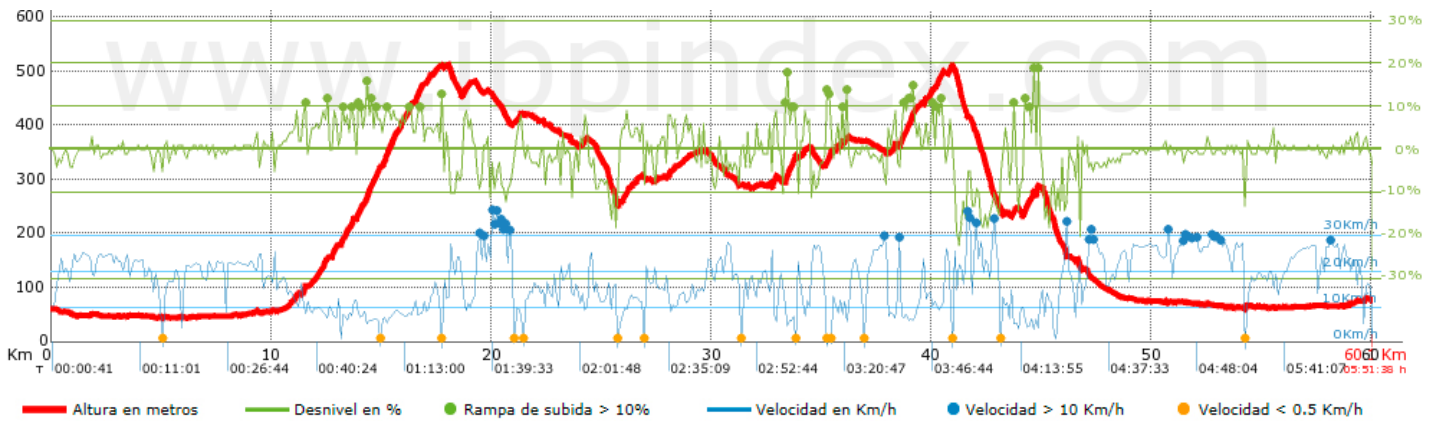

Cambios dirección por	9.42
Cambios dirección > 5º por	7.62
Tramos rectos acumulados	12.119 Km
Tramos rectos por	201.71 m
Cambios de pendiente penalizables	11
Cambios de pendiente penalizables por	0.183

Quieres conocer tu estado de forma y compararlo con los demás?

IBP fit

Resumen de desniveles	Subidas	Distancia en Km	del total en %	Velocidad en	Tiempo h:m:s
	Entre el 15 y el 30%	0.297	0.49	2.87	0:06:12
	Entre el 10 y el 15%	2.325	3.87	8.16	0:17:06
	Entre el 5 y el 10%	8.098	13.48	9.24	0:52:34
	Entre el 1 y el 5%	10.165	16.92	13	0:46:56
	Total :	20.885	34.76	10.2	2:02:48
	Llano				
	Desniveles del 1%	18.52	30.83	19.05	0:58:19
	Bajadas				
	Entre el 1 y el 5%	12.301	20.47	16.7	0:44:11
	Entre el 5 y el 10%	4.543	7.56	13.05	0:20:53
Entre el 10 y el 15%	2.592	4.31	16.54	0:09:24	
Entre el 15 y el 30%	1.24	2.06	13.24	0:05:37	
Total :	20.676	34.41	15.49	1:20:05	
Total track :	60.08	100 %	13.8	4:21:12	

Track: Relojero - Villares - Zorros.gpx

Fecha: 12/10/2014

Track: Relojero - Villares - Zorros.gpx

Modalidad detectada = BYC

Fiabilidad del índice IBP = C

IBP = 94 BYC

Parámetros a gran altura, datos por encima de							
Altura	Distancia m	% del total	Tiempo en movimiento	Velocidad	Tiempo parado	Tiempo total	Velocidad
	Total : 0 Km	--- %	--- h	--- Km/h	--- h	--- h	--- Km/h

Paradas					
Distancia	Tiempo parado	Altura	Tiempo desde la salida	Tiempo desde parada anterior	Distancia a parada anterior
4.99	0:02:49	45	0:14:08	0:14:08	4.99
14.865	0:02:39	313	1:01:14	0:47:06	9.875
17.742	0:07:28	507	1:23:30	0:22:16	2.877