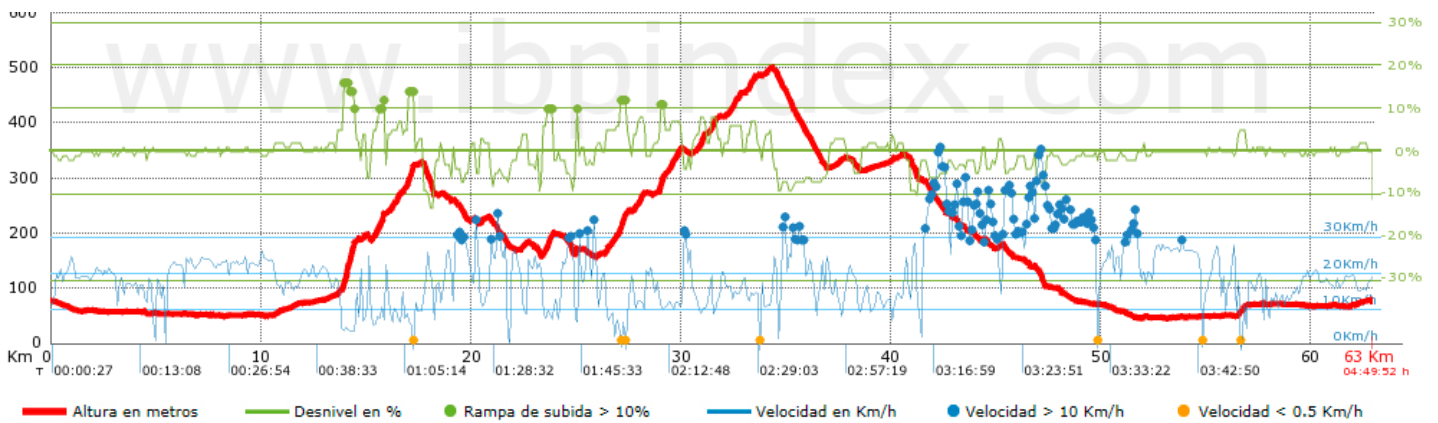

Cambios dirección por	8.45
Cambios dirección > 5° por	6.74
Tramos rectos acumulados	12.532 Km
Tramos rectos por	198.77 m
Cambios de pendiente penalizables	8
Cambios de pendiente penalizables por	0.127

Encuentra las mejores rutas

Resumen de desniveles	Subidas	Distancia en Km	del total en %	Velocidad en	Tiempo h:m:s	
	Entre el 15 y el 30%	0.274	0.43	6.01	0:02:44	
	Entre el 10 y el 15%	1.075	1.71	5.6	0:11:31	
	Entre el 5 y el 10%	5.178	8.21	9.47	0:32:48	
	Entre el 1 y el 5%	11.367	18.03	11.97	0:56:59	
	Total :	17.894	28.38	10.32	1:44:02	
	Llano					
	Desniveles del 1%	25.305	40.14	19.28	1:18:46	
	Bajadas					
	Entre el 1 y el 5%	13.182	20.91	24.35	0:32:29	
	Entre el 5 y el 10%	6.284	9.97	23.47	0:16:04	
Entre el 10 y el 15%	0.385	0.61	16.89	0:01:22		
Entre el 15 y el 30%	0	0	0	0:00:00		
Total :	19.85	31.48	23.86	0:49:55		
Total track :	63.048	100 %	16.26	3:52:43		

Track: Altahona - Senda del Gato.tcx

Fecha: 08/03/2015

Track: Altahona - Senda del Gato.tcx

Modalidad detectada = BYC

Fiabilidad del índice IBP = B

IBP = 64 BYC

Parámetros a gran altura, datos por encima de

Altura	Distancia m	% del total	Tiempo en movimiento	Velocidad	Tiempo parado	Tiempo total	Velocidad
Total :	0 Km	--- %	--- h	--- Km/h	--- h	--- h	--- Km/h

Paradas

Distancia	Tiempo parado	Altura	Tiempo desde la salida	Tiempo desde parada anterior	Distancia a parada anterior
17.22	0:06:54	317	1:08:48	1:08:48	17.22
27.3	0:06:00	225	1:57:53	0:49:05	10.08
33.709	0:10:23 > 10'	486	2:30:19	0:32:26	6.409