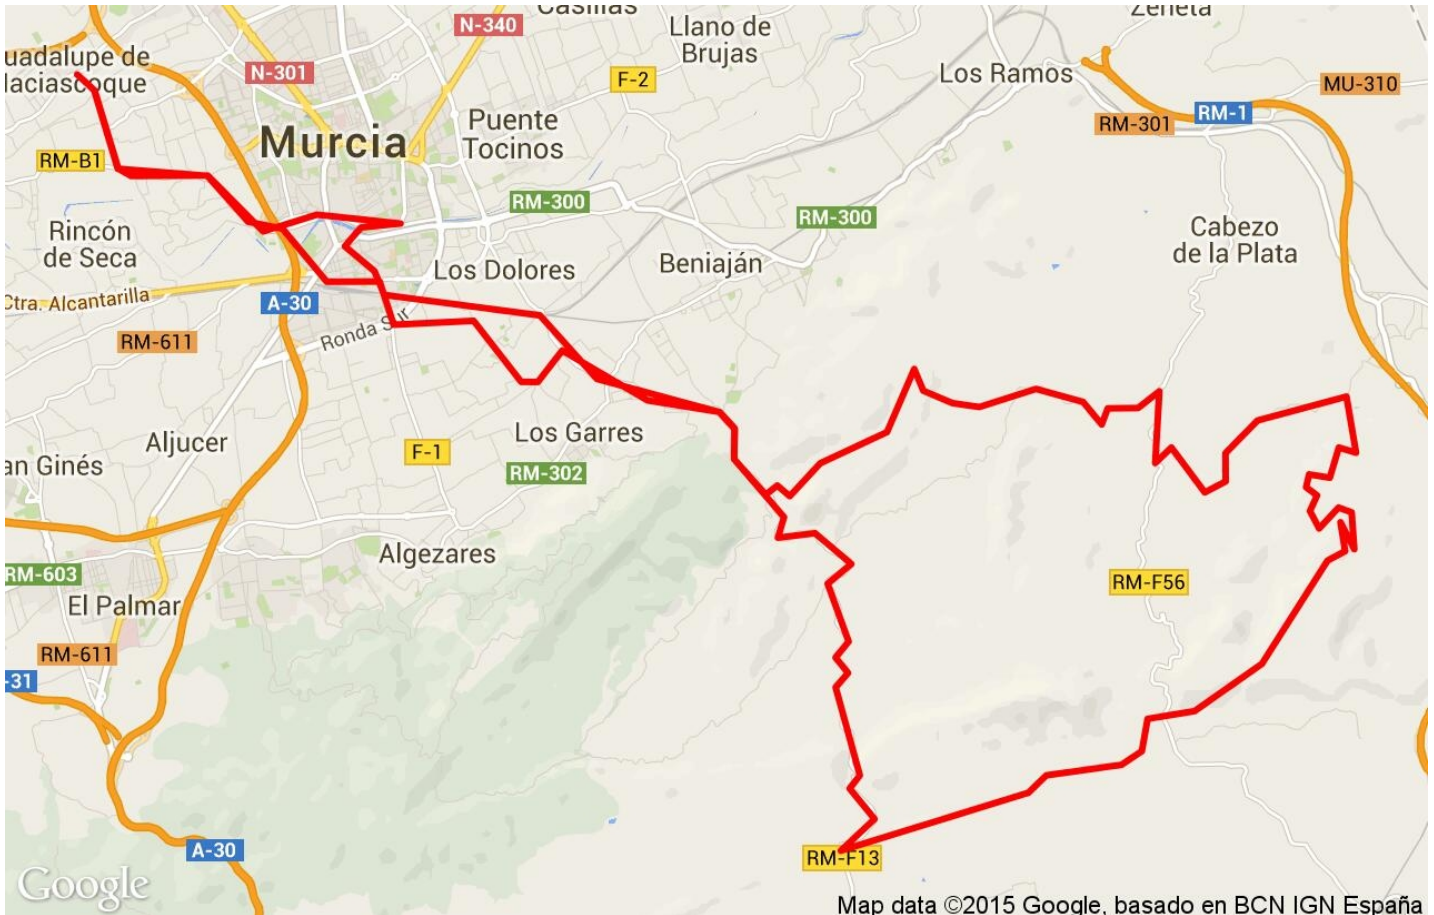

Track: Altahona - Senda del Gato.tcx

Fecha: 08/03/2015

Track: Altahona - Senda del Gato.tcx

Modalidad detectada = BYC

Fiabilidad del índice IBP = B

IBP = 64 BYC

Distancia total	63.048 Km
Distancia analizada	63.048 Km
Distancia lineal	0.003 Km

Cambios dirección por	8.45
Cambios dirección > 5° por	6.74
Tramos rectos acumulados	12.532 Km
Tramos rectos por	198.77 m
Cambios de pendiente penalizables	8
Cambios de pendiente penalizables por	0.127

Encuentra las mejores rutas

Resumen de desniveles	Subidas	Distancia en Km	del total en %	Velocidad en	Tiempo h:m:s	
	Entre el 15 y el 30%	0.274	0.43	6.01	0:02:44	
	Entre el 10 y el 15%	1.075	1.71	5.6	0:11:31	
	Entre el 5 y el 10%	5.178	8.21	9.47	0:32:48	
	Entre el 1 y el 5%	11.367	18.03	11.97	0:56:59	
	Total :	17.894	28.38	10.32	1:44:02	
	Llano					
	Desniveles del 1%	25.305	40.14	19.28	1:18:46	
	Bajadas					
	Entre el 1 y el 5%	13.182	20.91	24.35	0:32:29	
	Entre el 5 y el 10%	6.284	9.97	23.47	0:16:04	
Entre el 10 y el 15%	0.385	0.61	16.89	0:01:22		
Entre el 15 y el 30%	0	0	0	0:00:00		
Total :	19.85	31.48	23.86	0:49:55		
Total track :	63.048	100 %	16.26	3:52:43		

Track: Altahona - Senda del Gato.tcx

Fecha: 08/03/2015

Track: Altahona - Senda del Gato.tcx

Modalidad detectada = BYC

Fiabilidad del índice IBP = B

IBP = 64 BYC

Parámetros a gran altura, datos por encima de